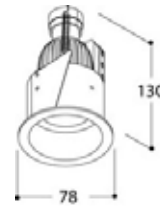

Helax GU10

TAL132026 (zwart)
TAL132027 (wit)

- Ø 70mm, diameter spot: Ø 78mm
- Hoogte 130mm
- Lamp excl.
- Niet richtbaar
- Lamp excl.

230V
GU10
IP20

62,00 €