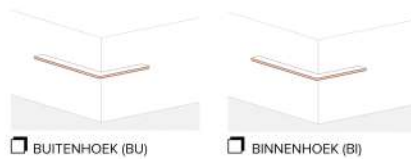

ODETTE LIGHTNING SHELVE

CORNER OPTIONS:

END CAP:

COLOR OPTIONS:

ODIEL IS EEN VARIANTE OP ONZE ODETTE. EEN LIJNLAMP ALS STAAF IN DE RUIMTE DIE ZEER DIFFUUS LICHT VERSPREID.  
DIT MODEL WORDT VOORNAMELIJK GEBRUIKT ALS WAND-MODEL EN RICHT ZIJN LICHT ENKEL NAAR DE RUIMTE.