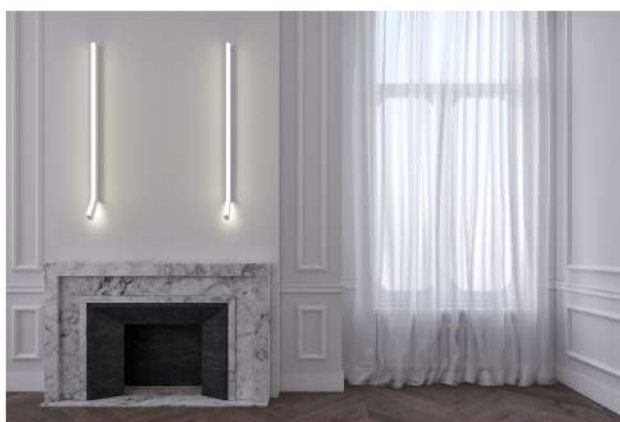

ODILON IS EVENEENS EEN VARIANTE OP ONZE ODETTE. EEN LIJNLAMP ALS STAAF IN DE RUIMTE DIE ZEER DIFFUUS LICHT VERPREIDT. DIT MODEL WORDT VOORNAMELIJK GEBRUIKT ALS WAND-MODEL EN RICHT ZIJN LICHT ZOWEL NAAR DE RUIMTE ALS NAAR DE MUUR.

HET ARMATUUR IS VERVAARDIGD UIT EEN GEPOEDERLAKTE ALUMINIUM. DEZE STRUCTUURLAK, IS VERKRIJGBAAR IN VERSCHILLENDE KLEUREN. EVENEENS KAN DIT OBJECT INDIEN GEWENST OVERSCHILDERD WORDEN IFV EEN EENHEID TE VORMEN MET DE ACHTERLIGGENDE MUUR.

ENKELE LENGTES EN VERHOUDINGEN BIEDEN WE ALS STANDAARD AAN. NATUURLIJK KUNNEN DEZE ARMATUREN OOK IN VOLLEDIG MAATWERK AANGELEVERD WORDEN.

WIJ WERKEN MET PLEZIER MEE AAN UW PROJECT

BESCHIKBARE MATEN ZIJN:

- 95CM
- 115CM
- 135CM
- 165CM

HEBT U WENSEN OP MAAT? ALLES IS MOGELIJK, CONTACTEER ONS.

ODILON WALL LIGHT

ODILON